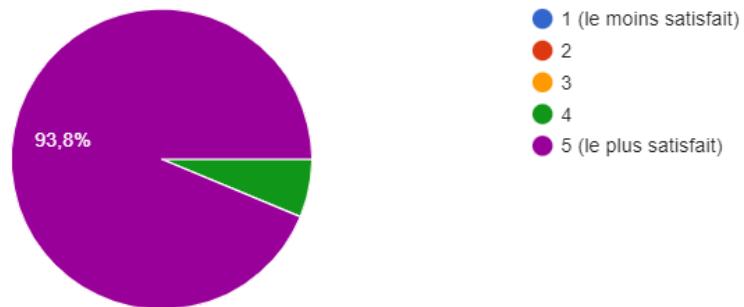

3- Dans quelle mesure êtes-vous satisfait de la formation suivie ?

16 réponses

Vos commentaires

Une réponse

Extrêmement satisfaite