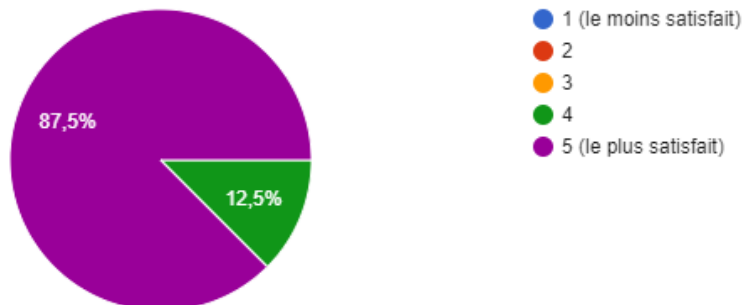

6 - Qu'avez-vous pensé de la progression pédagogique ?

16 réponses

Vos commentaires

3 réponses

Très efficace, elle me permet de comprendre et pratiquer rapidement

La modalité des cours en fonction des questions est superbe.

Adaptée à mes besoins, et à ma capacité d'assimilation.

Fang-Yuan Concept, un pas vers la chine

Siège : 65 Route de la Montagne, 38850 Paladru

Lieu de formation : 5 Rue Alphonse Bouffard-Roupé, Zone de Champfeuillet, 38500 Voiron

N° SIRET: 830 999 256 000 19 - Déclaration d'activité enregistrée sous le n° 84380670138 auprès du Préfet de région Auvergne-Rhône-Alpes, cet enregistrement ne vaut pas agrément de l'État.

Tél: 06 61 32 60 21 info@fy-concept.fr

www.fangYuan-Concept.fr

mise à jour : 03/01/2023